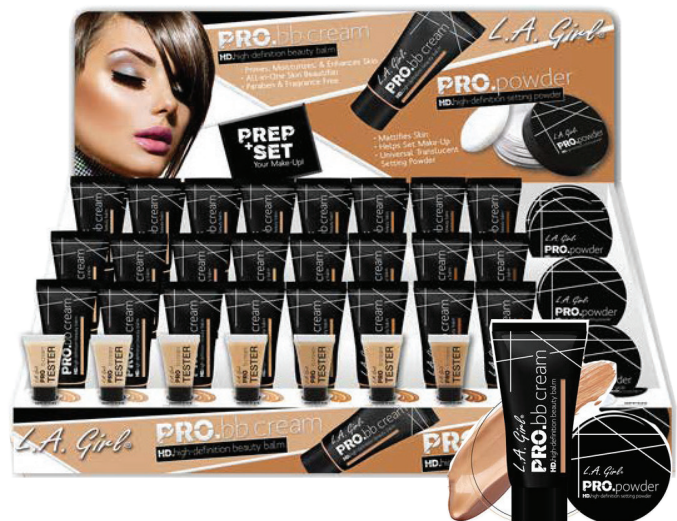

LA GIRL ETHIC PRO CONCEAL

GCD 241.1

PRO CONCEAL PROMO DISPLAY
DISPLAY HOLDS: PRO POWDER 6 PCS. EACH OF 28 COLORS
TOTAL : 168 PCS (8G/0.25OZ)

081555969612

GCD 255.1

SHADY SLIM BROW PENCIL
11 KINDS *12PCS

0815550025518