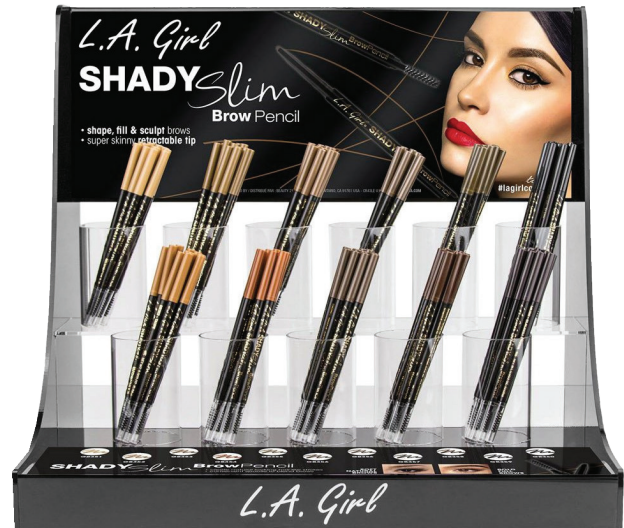

LA GIRL ETHIC PRO CONCEAL

GCD 241.1

PRO CONCEAL PROMO DISPLAY
DISPLAY HOLDS: PRO POWDER 6 PCS. EACH OF 28 COLORS
TOTAL : 168 PCS (8G/0.25OZ)

081555969612

GCD 255.1

SHADY SLIM BROW PENCIL
11 KINDS *12PCS

0815550025518